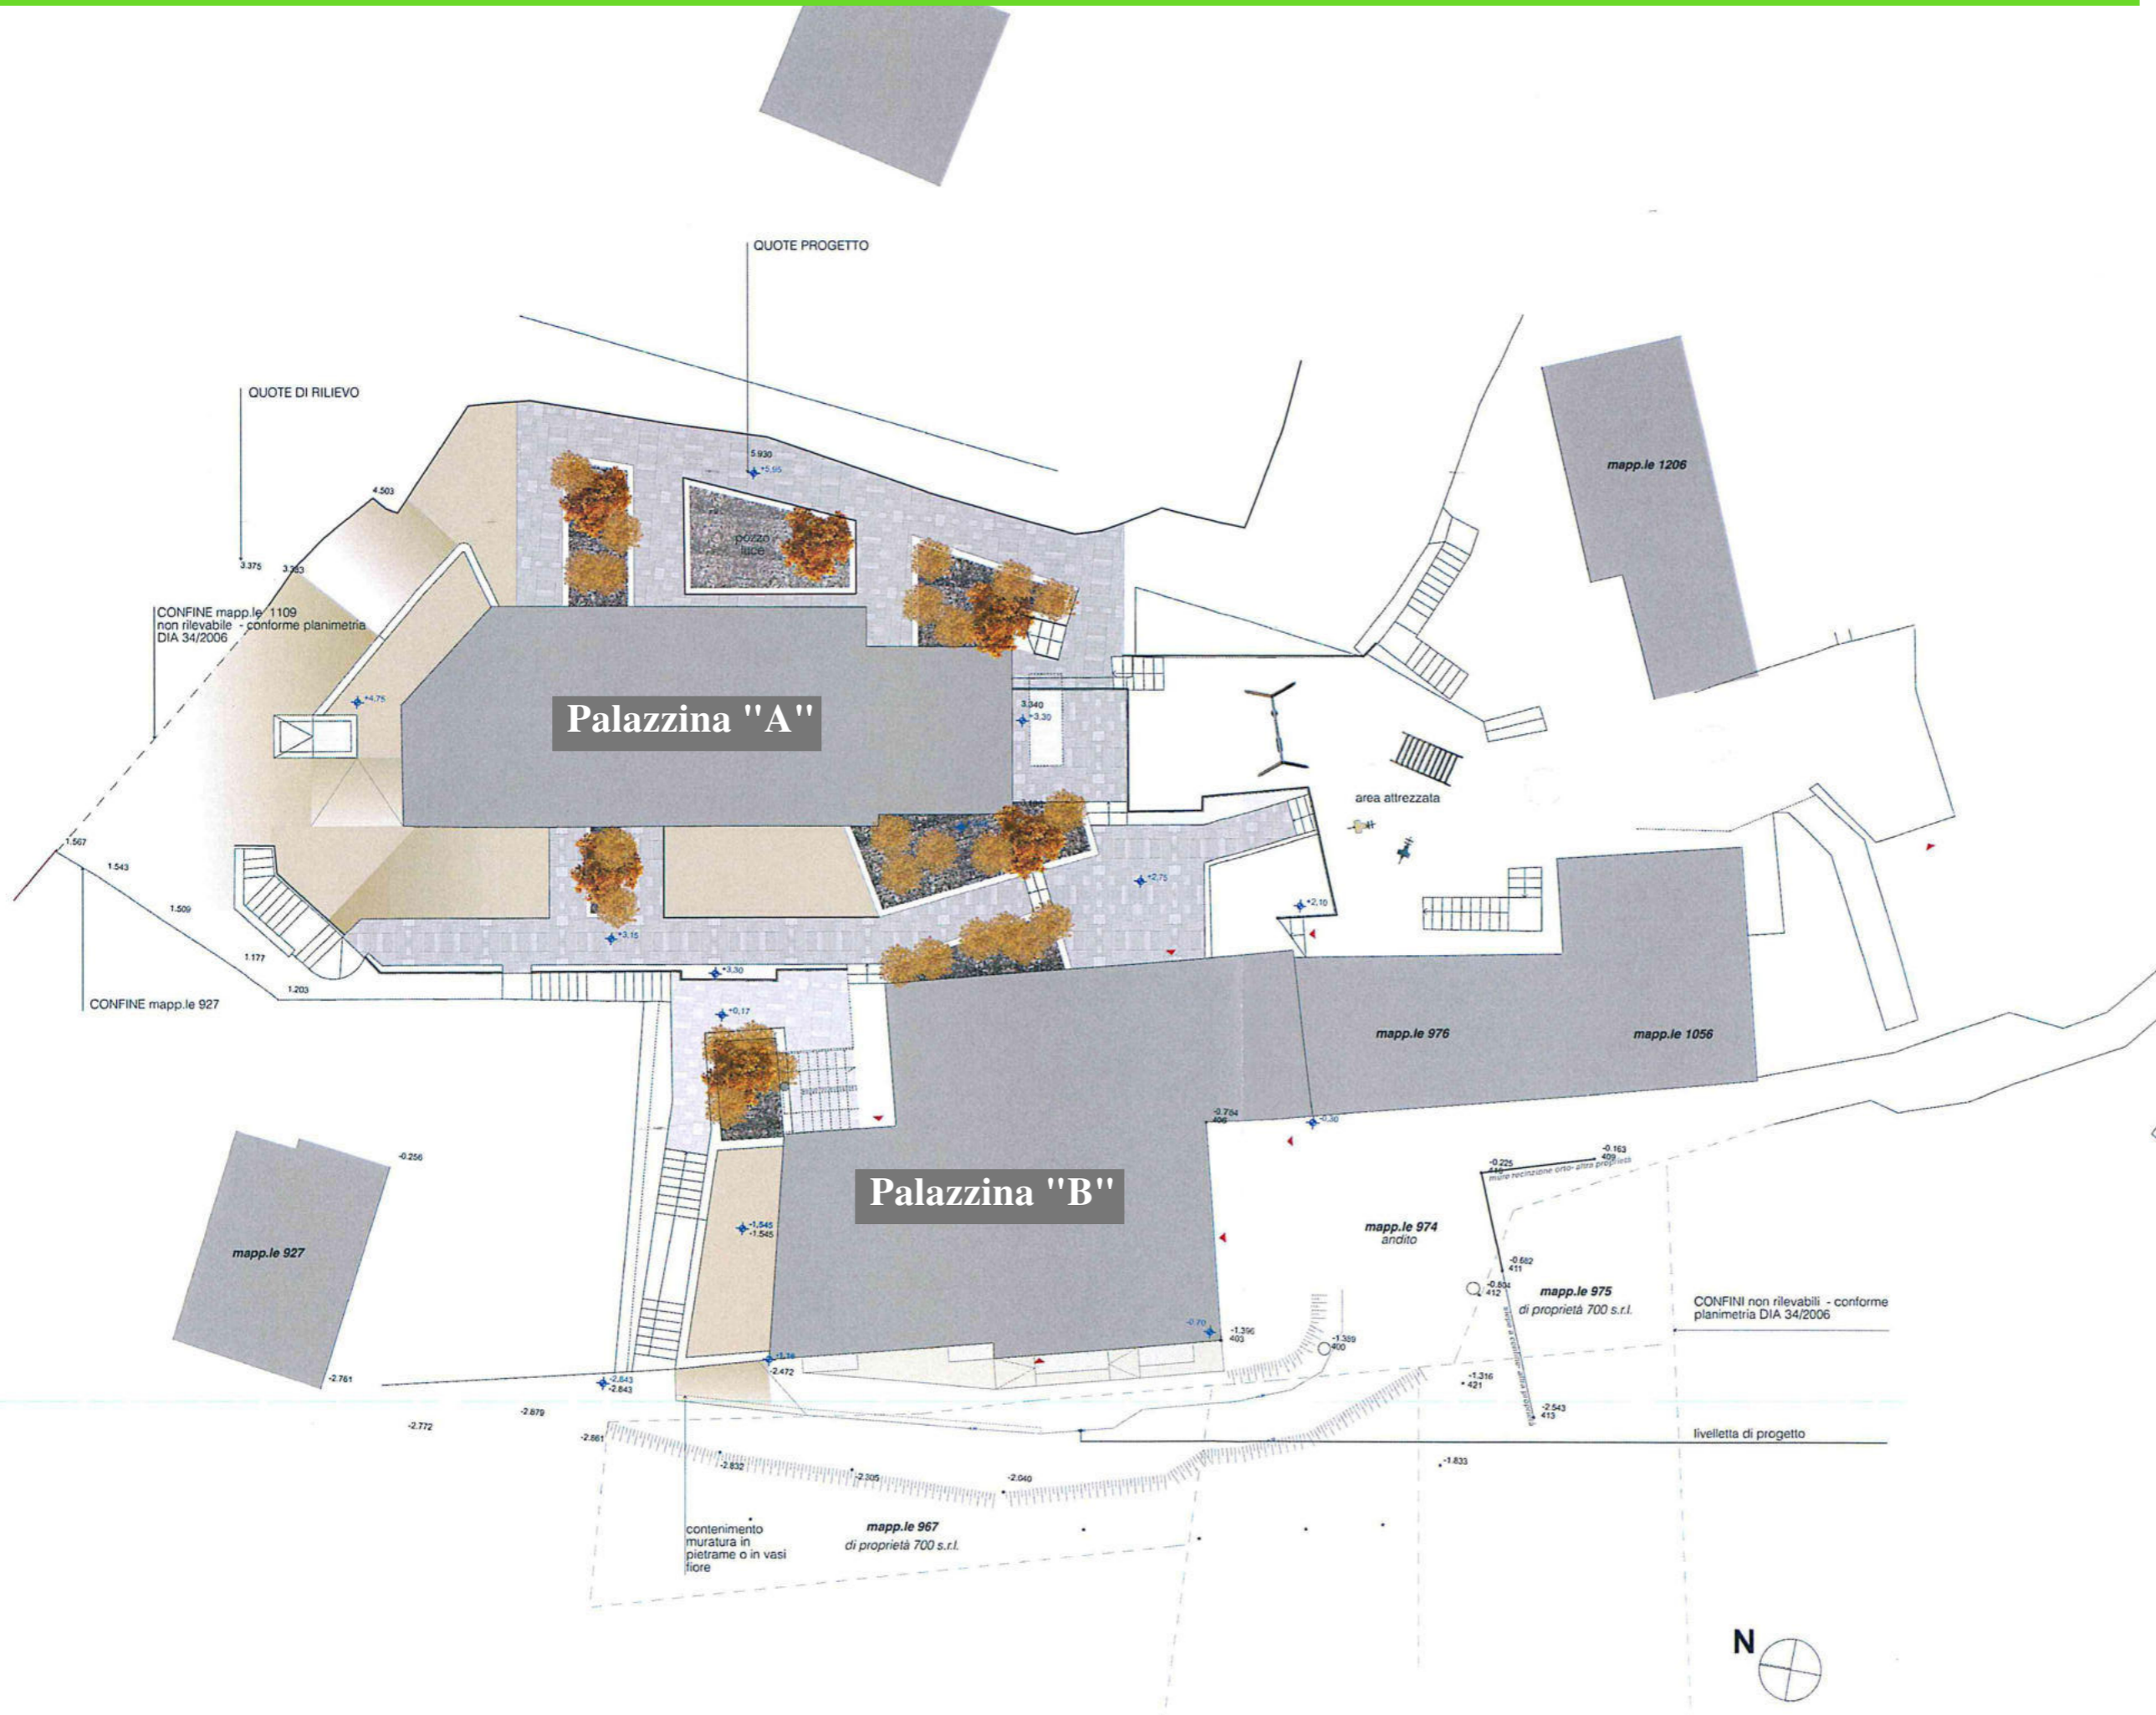

*Caspoggio
Sondrio*

*Residenza
Eleonora*

INFRAEdil
SONDRIO

BRUNALLI ANTONIO S.R.L.
SONDRIO - VIA TONALE N. 17/D

Residenza "ELEONORA"

Caspoggio
Sondrio

Planimetria
Generale

scala 1:200

Pianta Piano Interrato
scala 1:200

PIANO TERRA
scala 1:100

*Caspoggio
Sondrio*

*Palazzina
"A"*

*Piano
Terra*

3A

scala 1:50

Immobiliare Brunalli Antonio S.r.l.