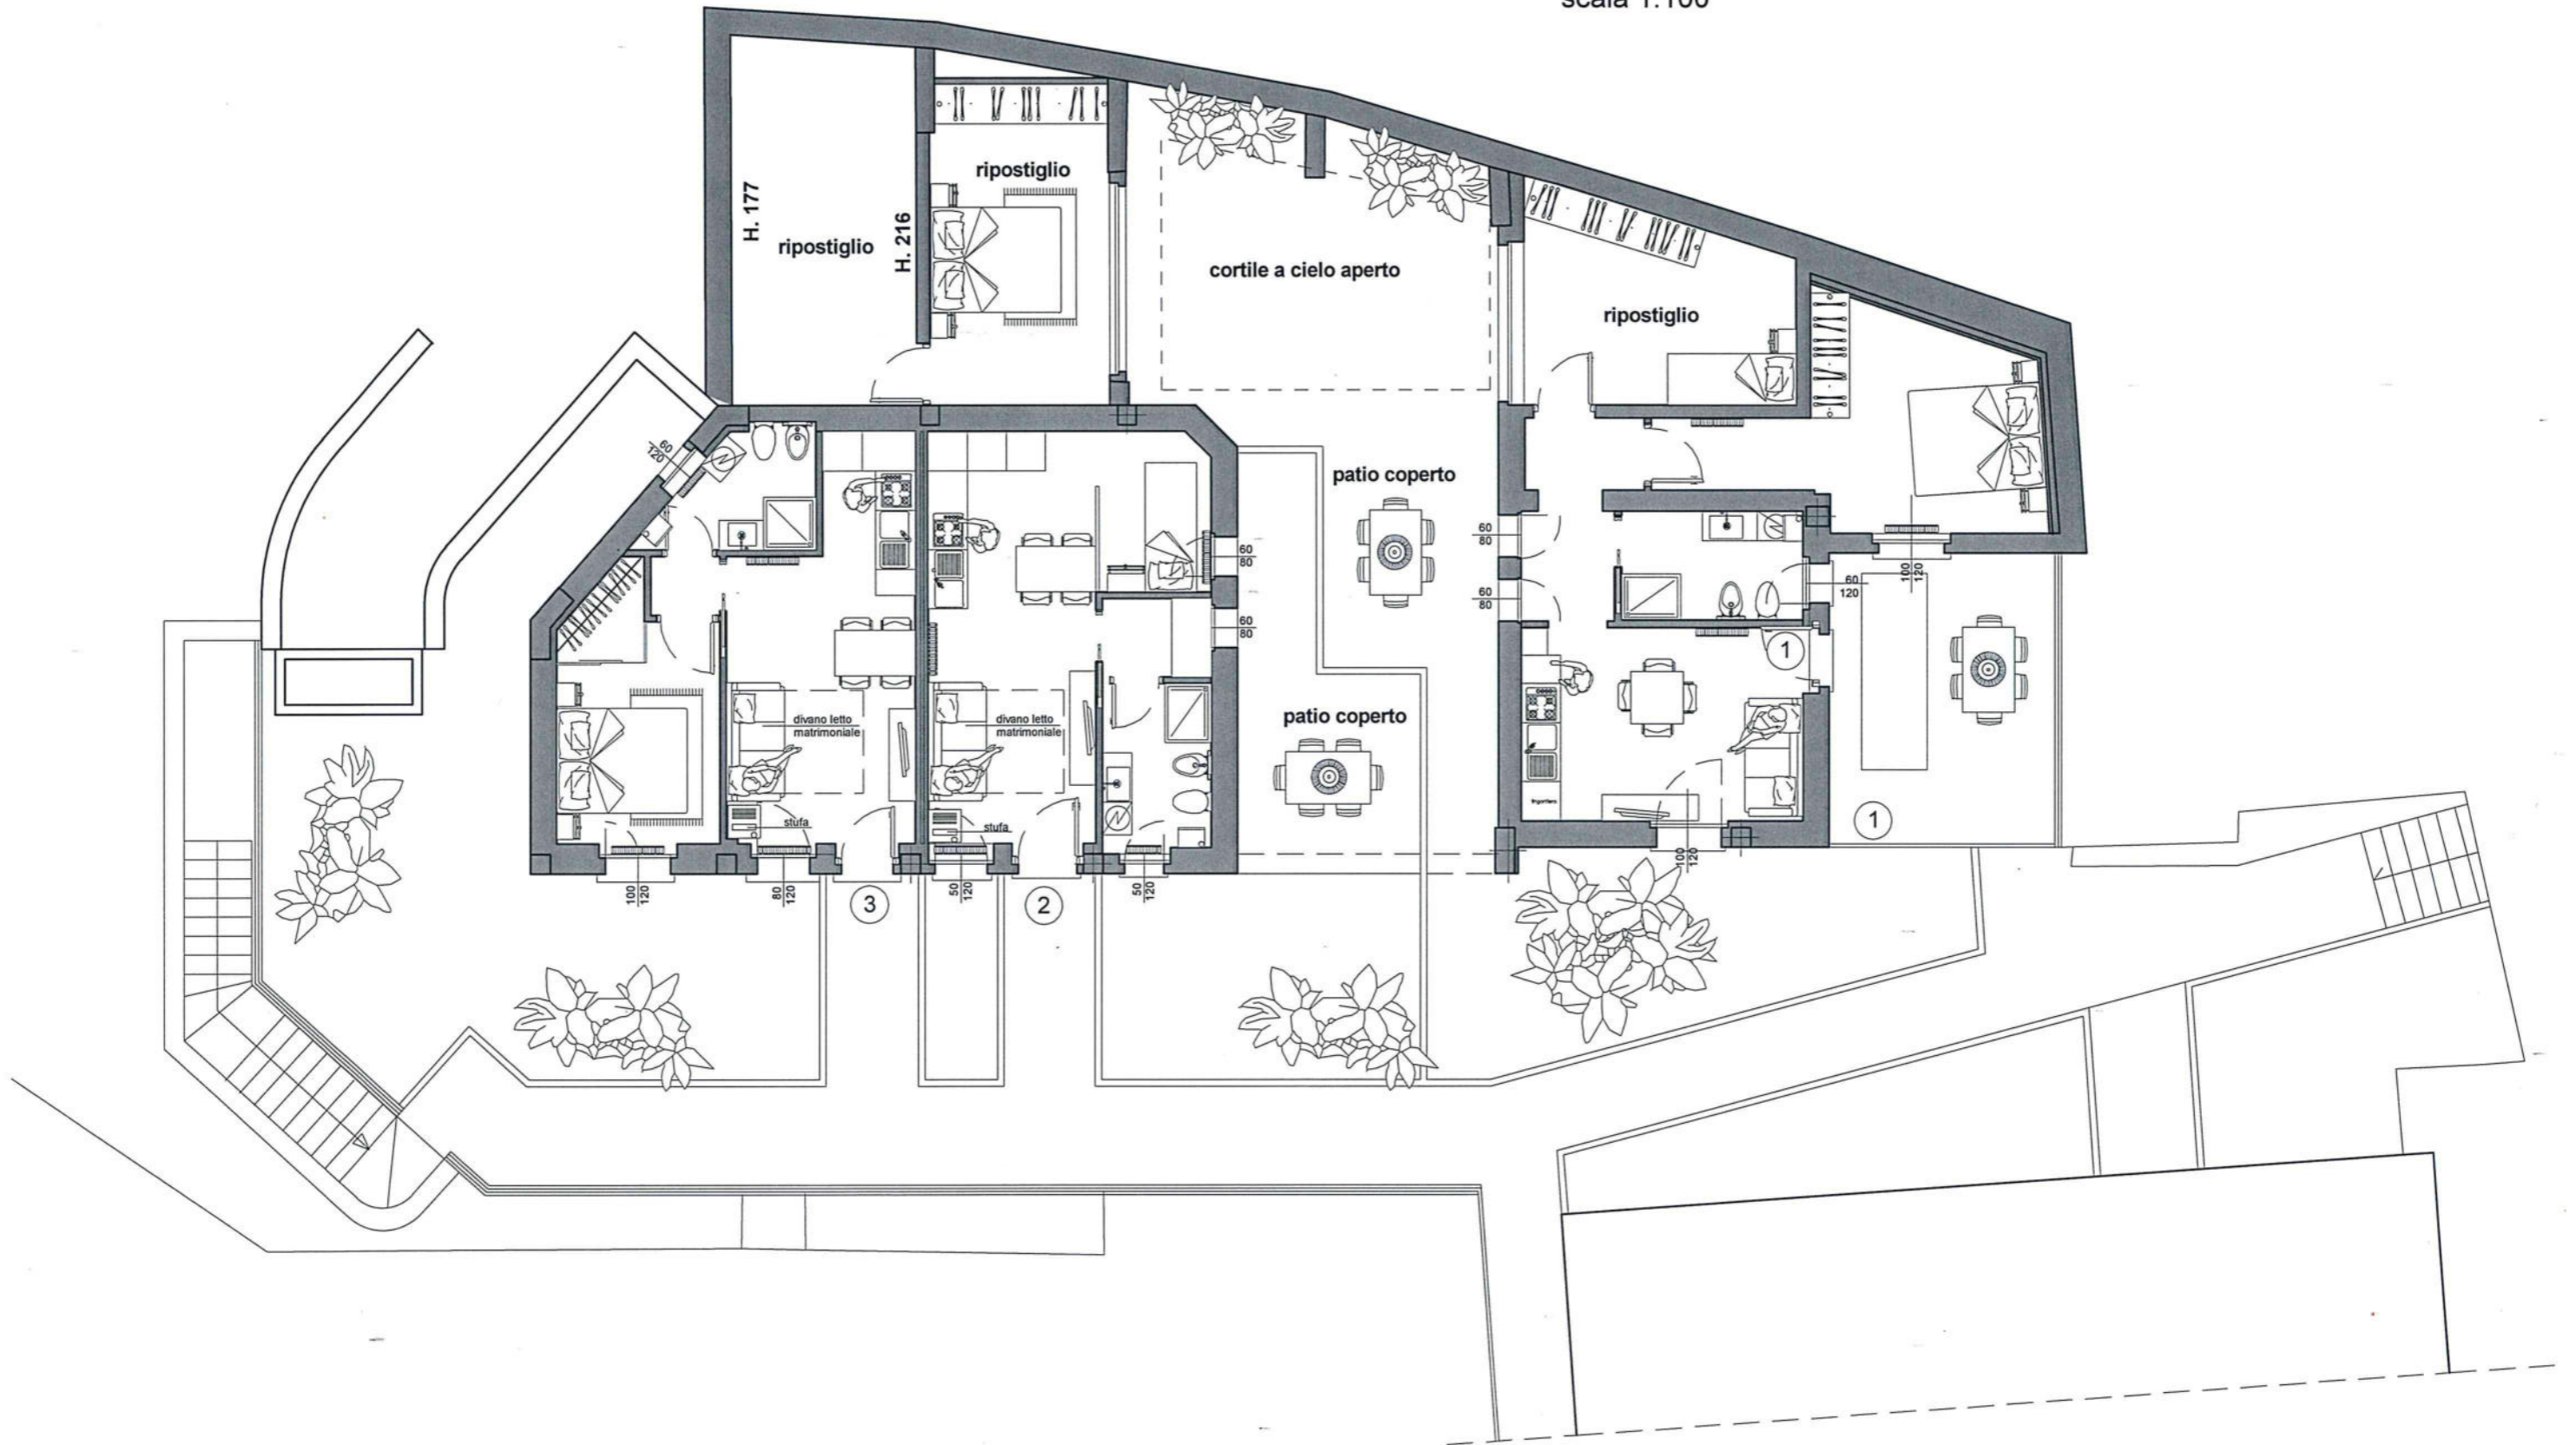

*Caspoggio
Sondrio*

*Residenza
Eleonora*

INFRAEdil
SONDRIO

BRUNALLI ANTONIO S.R.L.
SONDRIO - VIA TONALE N. 17/D

Residenza "ELEONORA"

Caspoggio
Sondrio

Planimetria
Generale

scala 1:200

Pianta Piano Interrato
scala 1:200

PIANO TERRA
scala 1:100

*Caspoggio
Sondrio*

*Palazzina
"A"*

*Piano
Terra*

3A

scala 1:50

Immobiliare Brunalli Antonio S.r.l.

Palazzina
"B"

Piano
Terra

scala 1:100

*Caspoggio
Sondrio*

*Palazzina
"B"*

*Piano
Terra*

1B

scala 1:50