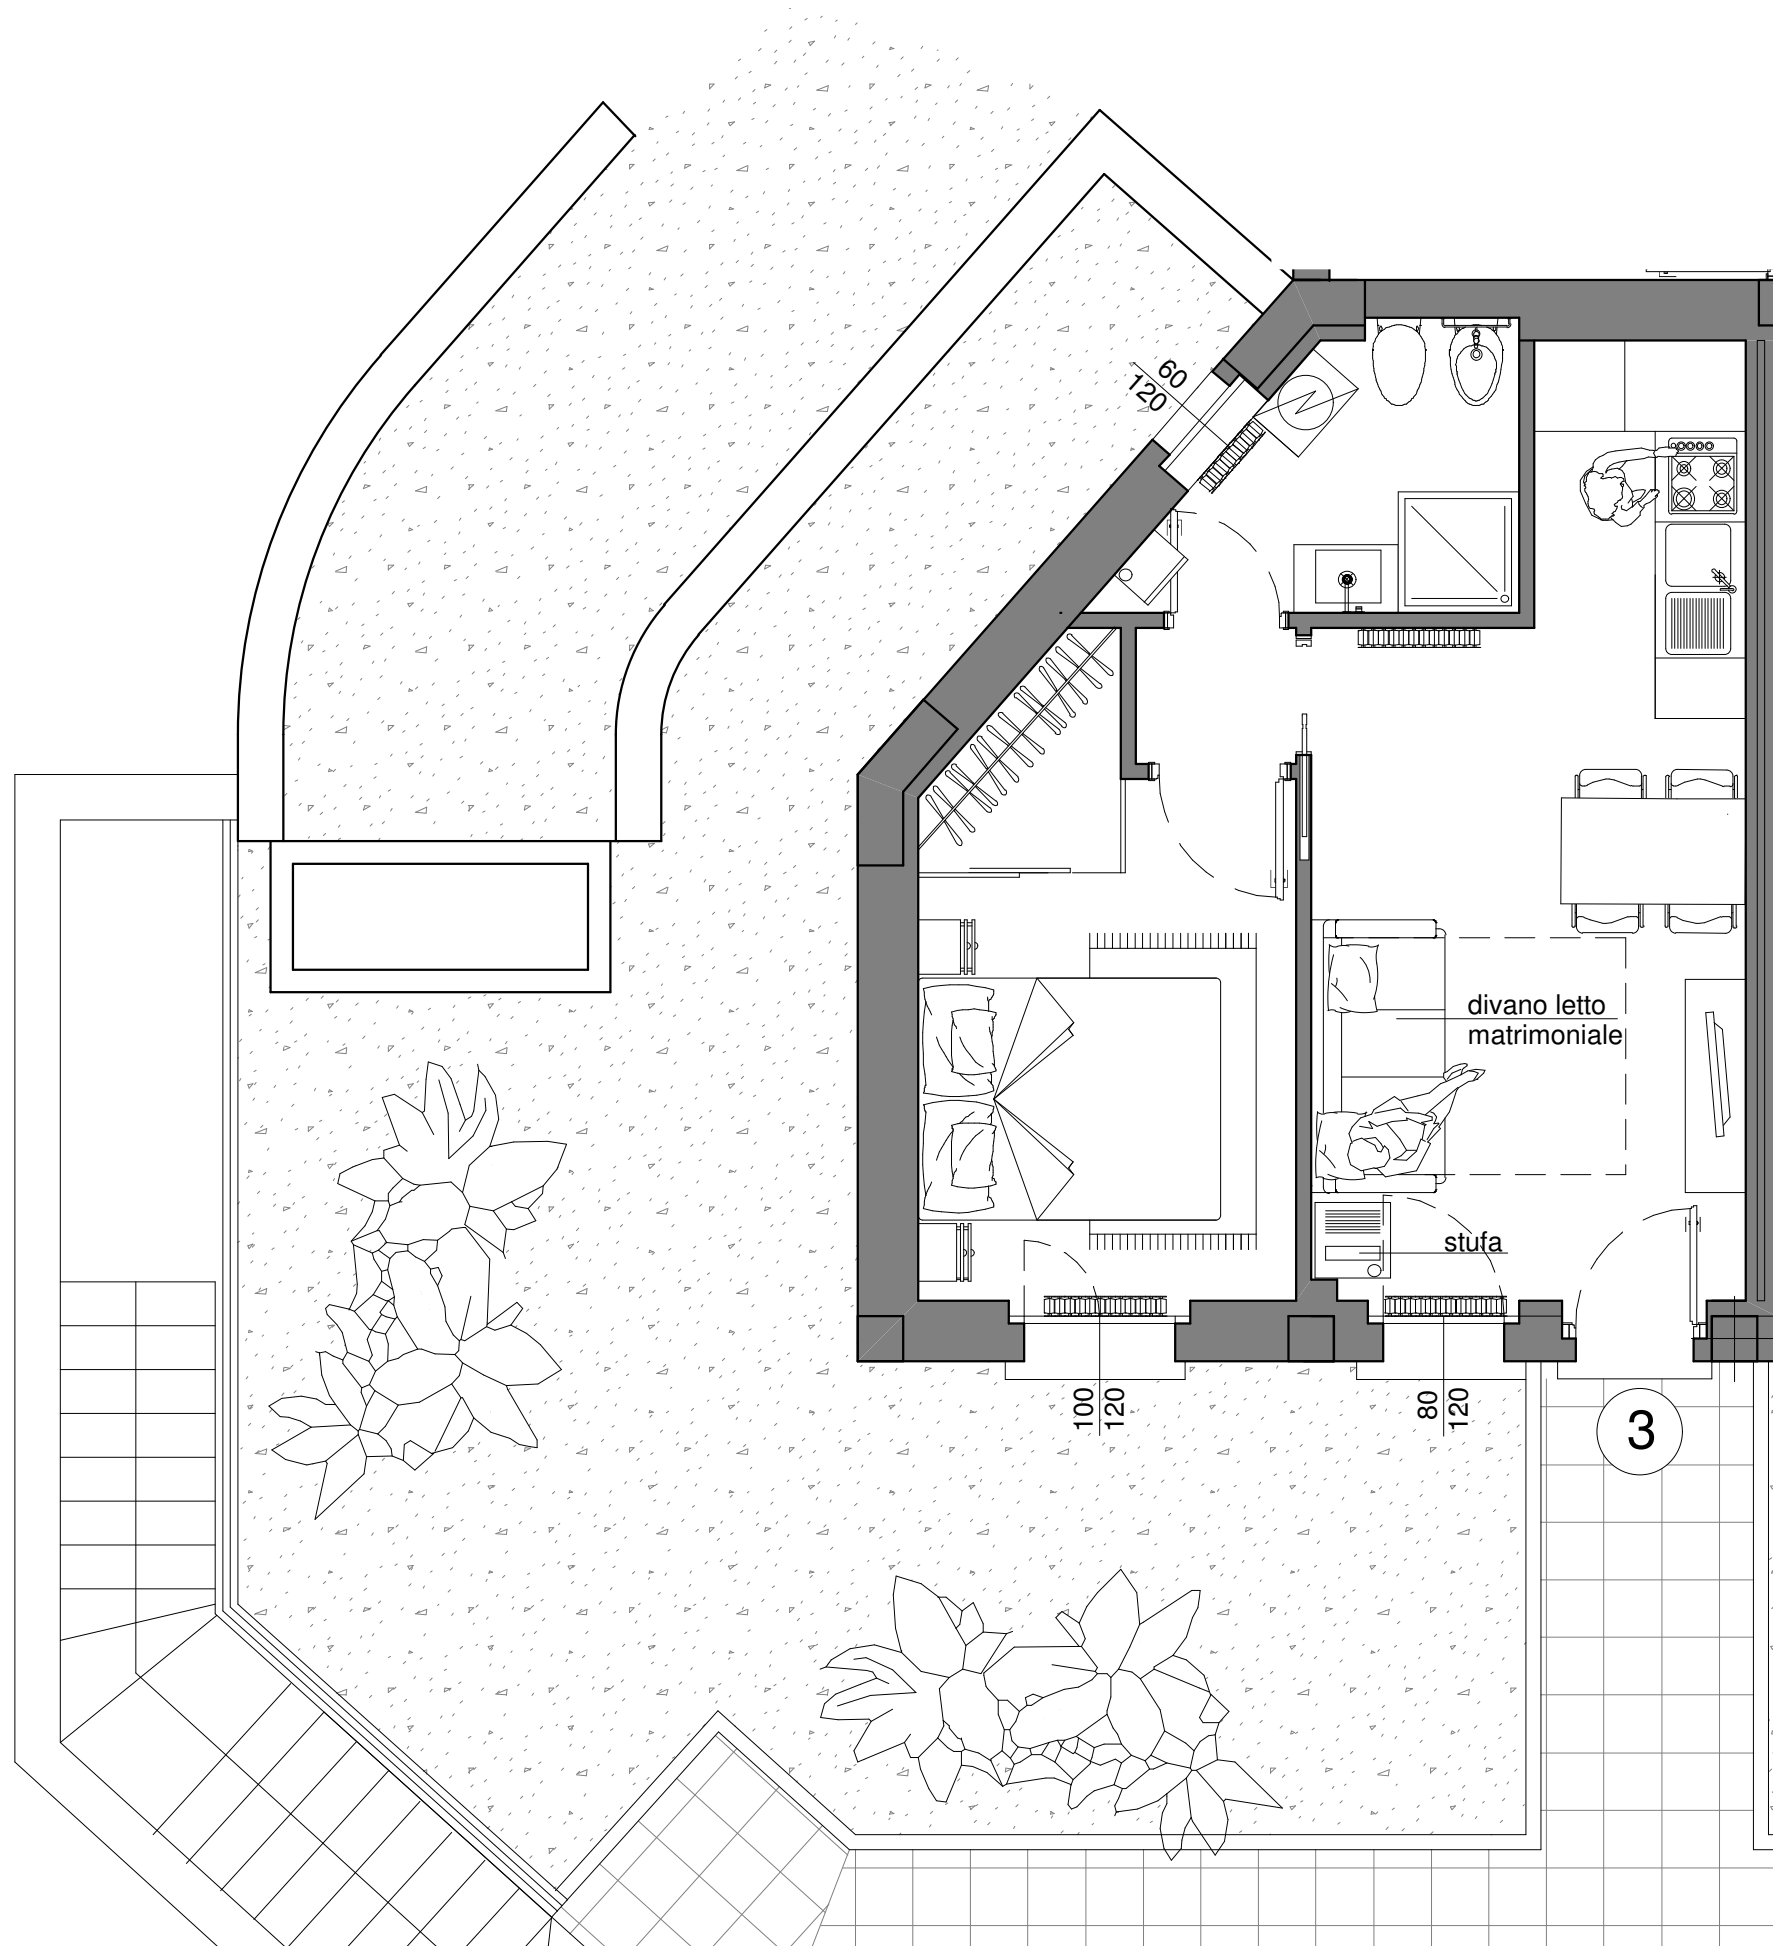

*Caspoggio
Sondrio*

*Residenza
Eleonora*

INFRAEdil
SONDRIO

BRUNALLI ANTONIO S.R.L.
SONDRIO - VIA TONALE N. 17/D

Residenza "ELEONORA"

Caspoggio
Sondrio

Planimetria
Generale

scala 1:200

Pianta Piano Interrato
scala 1:200

PIANO TERRA
scala 1:100

*Caspoggio
Sondrio*

*Palazzina
"A"*

*Piano
Terra*

3A

scala 1:50

Immobiliare Brunalli Antonio S.r.l.

Caspoggio
Sondrio

Palazzina
"A"

Piano
Primo

scala 1:100

Immobiliare Brunalli Antonio S.r.l.

*Caspoggio
Sondrio*

*Palazzina
"A"*

*Piano
Primo*

Palazzina
"B"

Piano
Terra

scala 1:100

*Caspoggio
Sondrio*

*Palazzina
"B"*

*Piano
Terra*

1B

scala 1:50